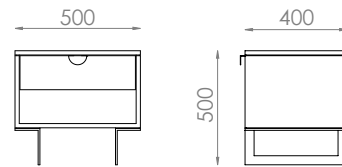

Bedside table - small

L:500 x W:400 x H:500mm

Bedside table - large

L:600 x W:400 x H:500mm