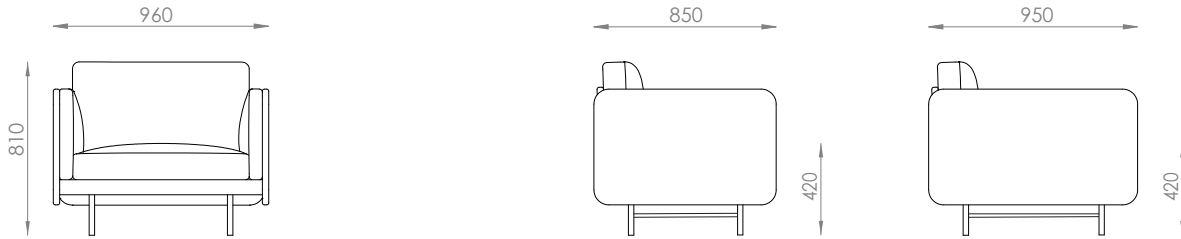

##### 3.0 seater (as pictured)

---

One arm: L:2100 x D:850/950 x H: 810mm  
Corner: L:2160 x D:850/950 x H: 810mm

##### 4.0 seater

---

One arm: L:2700 x D:850/950 x H: 810mm  
Corner: L:2760 x D:850/950 x H: 810mm

## Armchair

L:960x D:850/950 x H: 810mm

## 3.0 seater

L:2100x W:850/950 x H: 810mm

Corner L/R: L:2160 x D: 850/950 x H: 810mm