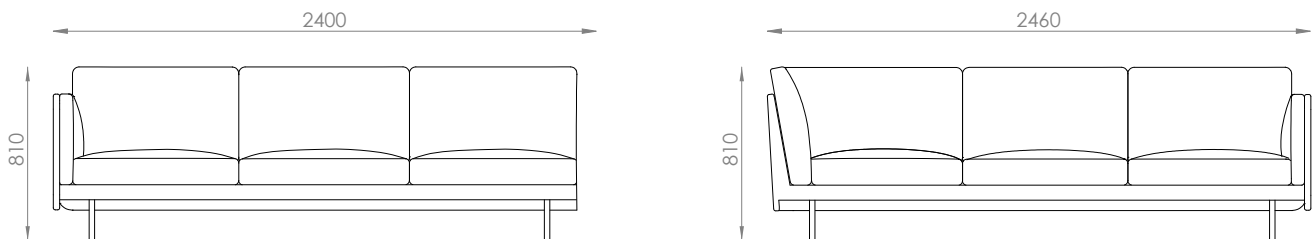

## 2.5 seater

One arm L/R: L:1800 x D: 850/950 x H: 810mm

Corner L/R: L:1860 x D: 850/950 x H: 810mm

## 3.0 seater

L:2100x W:850/950 x H: 810mm

Corner L/R: L:2160 x D: 850/950 x H: 810mm

## 3.5 seater

L:2400 x W:850/950 x H: 810mm

Corner L/R: L:2460 x D: 850/950 x H: 810mm

## 4.0 seater

L:2700 x W:850/950 x H: 810mm

Corner L/R: L:2760 x D: 850/950 x H: 810mm