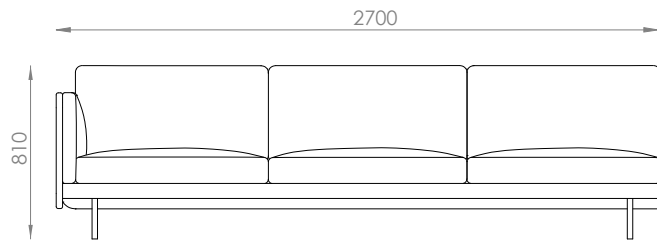

##### 4.0 seater

---

One arm: L:2700 x D:850/950 x H: 810mm  
Corner: L:2760 x D:850/950 x H: 810mm

## 3.0 seater

L:2100x W:850/950 x H: 810mm

Corner L/R: L:2160 x D: 850/950 x H: 810mm

## 3.5 seater

L:2400 x W:850/950 x H: 810mm

Corner L/R: L:2460 x D: 850/950 x H: 810mm

## 4.0 seater

L:2700 x W:850/950 x H: 810mm

Corner L/R: L:2760 x D: 850/950 x H: 810mm