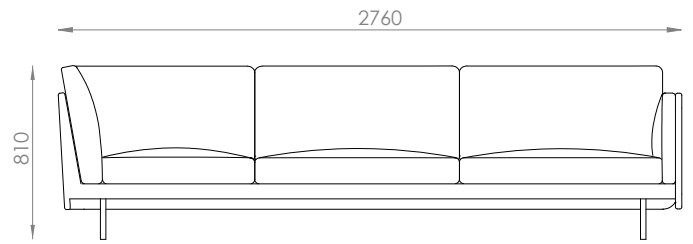

Corner L/R: L:2760 x D: 850/950 x H: 810mm