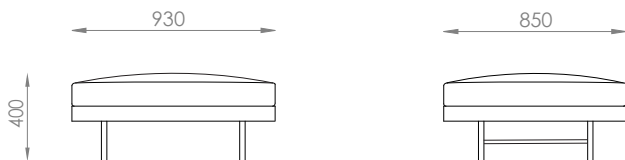

Medium ottoman

L:930 x W:850 x H: 400mm