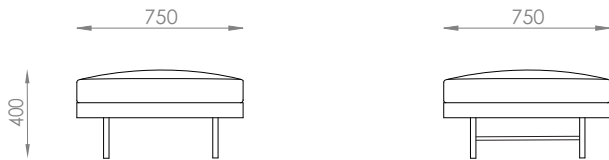

Small ottoman

L:750 x W:750 x H: 400mm